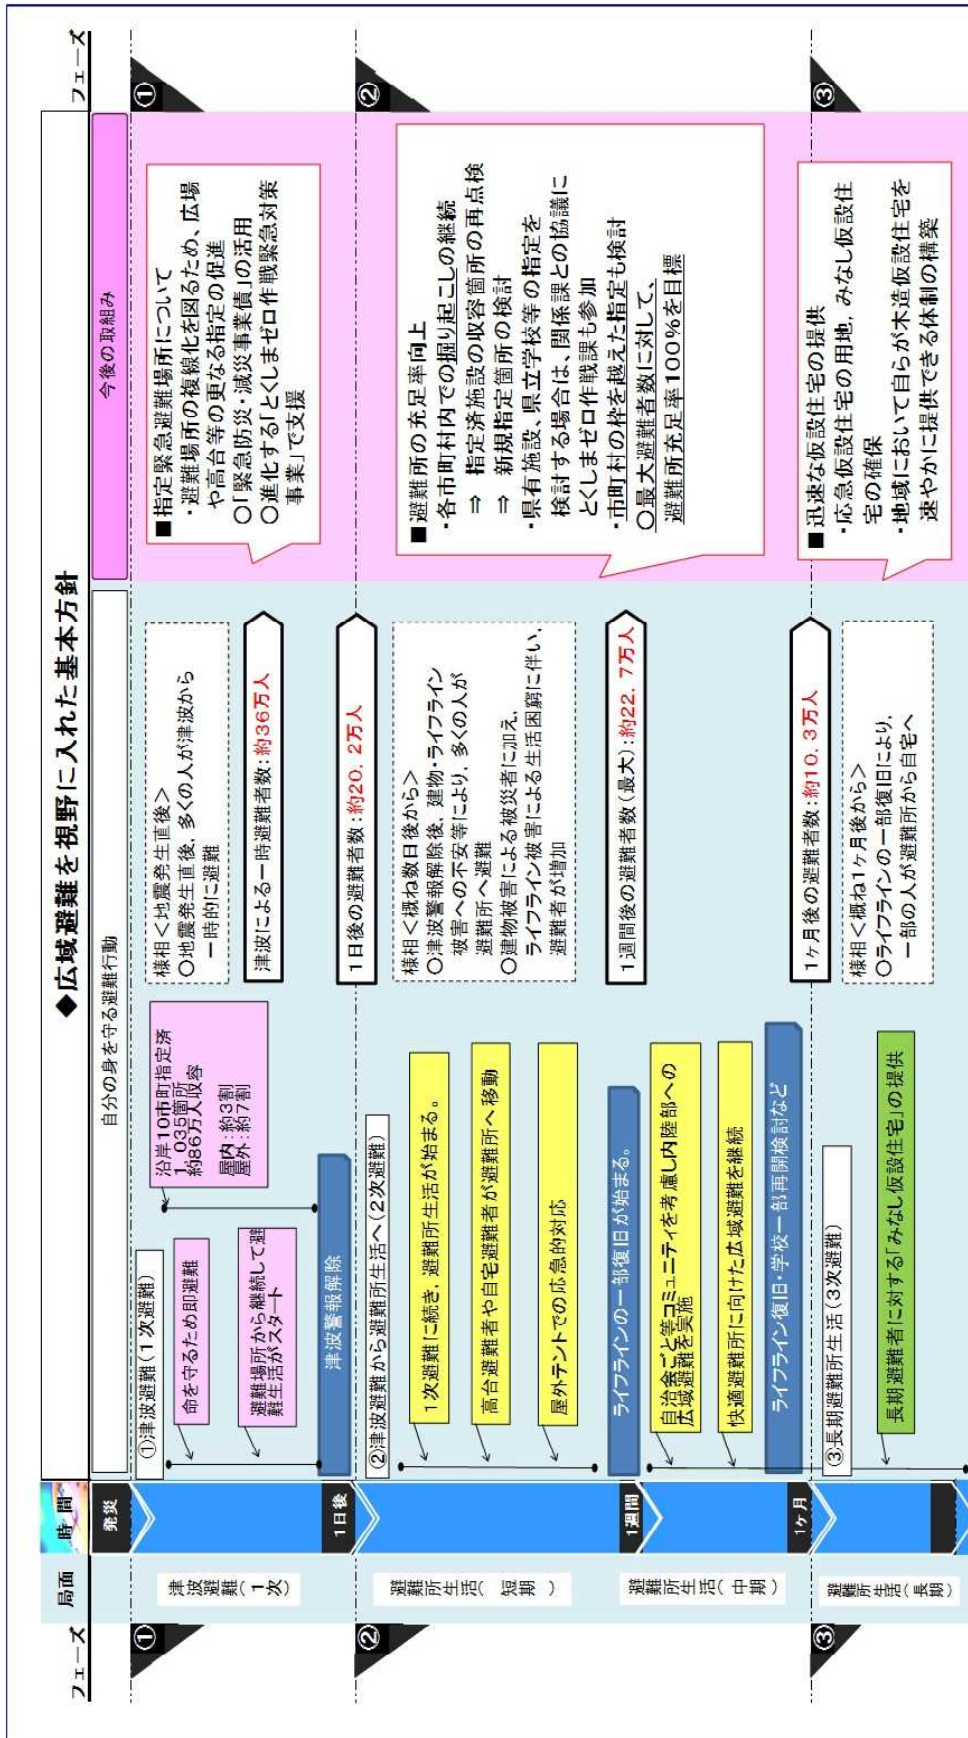

VI 参考資料

1 基本方針

2 県の相互応援協定一覧

○県外との協定（県）

No	協定名	締結者	締結年月
1	危機事象発生時の四国4県広域応援に関する基本協定	徳島県、香川県、愛媛県、高知県	H19. 2
2	中国・四国地方の災害発生時の広域支援に関する協定	徳島県、鳥取県、島根県、岡山県、広島県、山口県、香川県、愛媛県、高知県	H24. 3
3	近畿圏危機発生時の相互応援に関する基本協定	徳島県、福井県、三重県、滋賀県、京都府、大阪府、兵庫県、奈良県、和歌山県、関西広域連合	H24. 10
4	関西広域連合と九州地方知事会との災害時の相互応援に関する協定	関西広域連合、九州地方知事会	H23. 10
5	全国都道府県における災害時等の広域応援に関する協定	全国都道府県	H24. 5
6	鳥取県と徳島県との危機事象発生時相互応援協定	徳島県、鳥取県	H28. 9
7	関西広域連合と中国地方知事会との災害時の相互応援に関する協定	関西広域連合、中国地方知事会	H29. 6
8	関西広域連合と四国知事会との災害時の相互応援に関する協定	関西広域連合、四国知事会	H29. 6

3 市町村の相互応援協定一覧

（1）県内市町村間の協定

○県内各市町村間の協定

No	協定名	締結者	締結年月
1	徳島県及び市町村の災害時相互応援協定	徳島県、24市町村	H25. 4
2	徳島東部地域における災害時相互応援に関する協定書	徳島市、小松島市、勝浦町、上勝町、佐那河内村、石井町、神山町、松茂町、北島町、藍住町、板野町、上板町	H19. 8
3	徳島県4市の災害時相互応援に関する協定書	徳島市、鳴門市、小松島市、阿南市	H8. 10
4	徳島県市長会を構成する各市の災害時相互応援に関する協定書	徳島市、鳴門市、小松島市、阿南市、阿波市、吉野川市、美馬市、三好市	H24. 10
5	板野郡5町並びに鳴門市相互間の災害時相互応援協定書	鳴門市、松茂町、北島町、藍住町、板野町、上板町	H25. 1
6	大規模災害発生時における相互協力に関する協定書	阿南市、美波町、福井町自主防災連絡会、美波町自主防災会連合会	H29. 6
7	大規模災害発生時における相互協力に関する協定書	那賀町、美波町	H30. 4