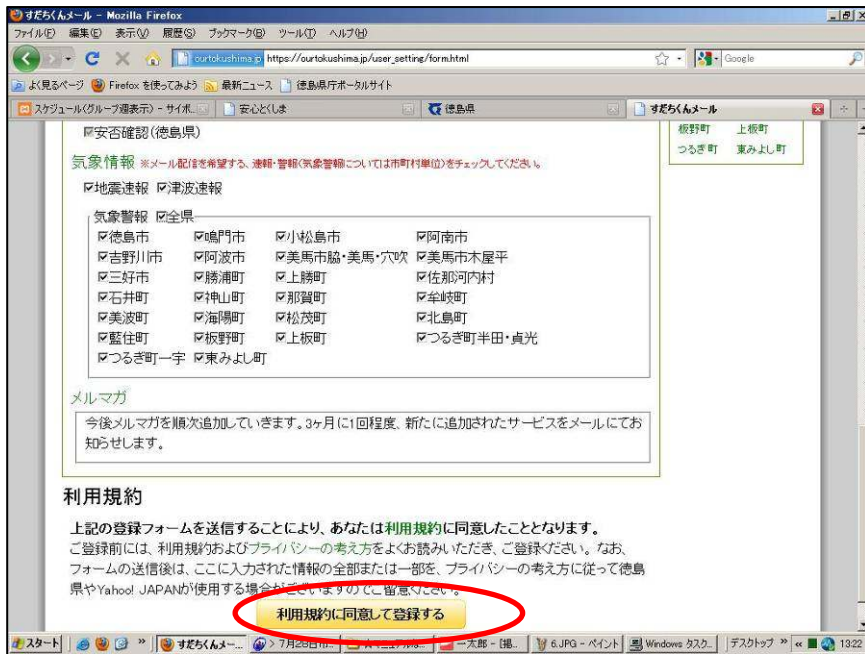

### ④「ユーザ情報」をクリック

⑤画面下へスクロール↓

⑥配信を希望する箇所にチェック

⑦「利用規約に同意して登録する」をクリック

登録内容確認画面へ

検索

診療科目で検索

今夜の当直医

徳島健康づくりの窓口

子育て支援サイトみらい

道路通行規制情報