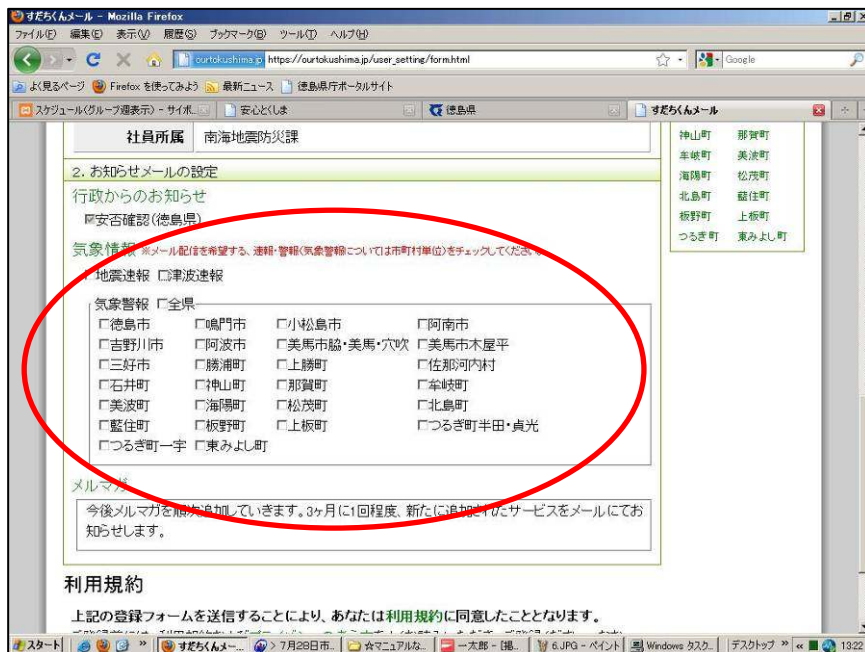

### ③「同意する」をクリック

### ④「ユーザ情報」をクリック

⑤画面下へスクロール↓

⑥配信を希望する箇所にチェック

⑦「利用規約に同意して登録する」をクリック

登録内容確認画面へ